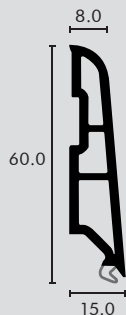

**Für mehr Flexibilität**

**Pour une plus grande souplesse**

**Per una maggiore flessibilità**

**aquilex 5500 (pro) Kunststoffsockel**  
**Plinthe plastique aquilex 5500 (pro)**  
**Battiscopa in materiale plastico aquilex 5500 (pro)**

- **100 % Wasserfest/100 % étanche/100 % impermeabile**
- **mit Gummilippe/avec bavette en caoutchouc/  
con guarnizione in gomma**
- **zum Kleben oder Schrauben/à coller ou visser/  
da incollare o avvitare**

Farbe Couleur Colore	Art.-Nr. No art. Cod. art.	Abmessung Dimensions Dimensione	VE/Bund UE/paquet UV/tubo
<b>Ahorn kanadisch/érable canadien/acero canadese</b>	<b>79466 1508 AK</b>	<b>60 x 15 x 8 mm</b>	<b>10 x 4.0 m = 40 m<sup>1</sup></b>
<b>Buche gedämpft/hêtre étuvé/faggio evaporato</b>	<b>79466 1508 BG</b>	<b>60 x 15 x 8 mm</b>	<b>10 x 4.0 m = 40 m<sup>1</sup></b>
<b>Eiche natur/chêne naturel/rovere naturale</b>	<b>79466 1508 EI</b>	<b>60 x 15 x 8 mm</b>	<b>10 x 4.0 m = 40 m<sup>1</sup></b>
<b>Grau/gris/grigio</b>	<b>79466 1508 GR</b>	<b>60 x 15 x 8 mm</b>	<b>10 x 4.0 m = 40 m<sup>1</sup></b>
<b>Weiss/blanc/bianco</b>	<b>79466 1508 WE</b>	<b>60 x 15 x 8 mm</b>	<b>10 x 4.0 m = 40 m<sup>1</sup></b>